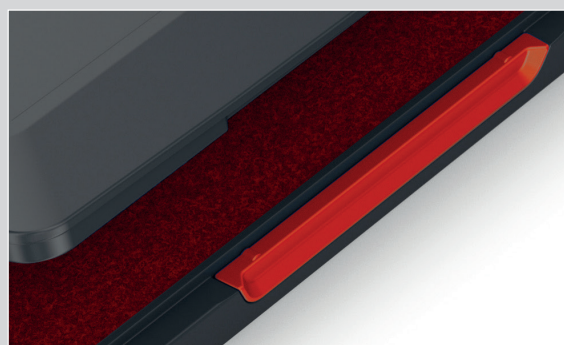

# TAMPONS À ENCRAGE SÉPARÉ TRODAT CLASSIC

Les tampons à encrage séparé Classic permettent d'obtenir des milliers d'empreintes de grande qualité.

Trodat offre une multitude de formats avec un boîtier en plastique et désormais avec un revêtement en métal de qualité supérieure. Les deux gammes de tampons à encrage séparé Classic arborent un nouveau design moderne, où tous les composants plastiques sont respectueux de l'environnement et fabriqués à partir d'au moins 95 % de plastique recyclé. Naturellement, l'encre à base d'eau contenue dans les tampons encres en feutre est indélébile selon la norme NF ISO 14145-2.

## AVANTAGES PRODUITS DES TAMPONS À ENCRAGE SÉPARÉ CLASSIC

Couvercle en métal au design Premium moderne (uniquement pour les tampons à encrage séparé Classic avec revêtement en métal)

Des empreintes Trodat de grande qualité grâce à une excellente structure du tampon encrer qui permet un encrage uniforme du tampon. Utilisable à tout moment et en toutes conditions grâce à la caractéristique hygroscopique de l'encre : elle utilise l'humidité ambiante pour ne pas sécher

Utilisation pratique d'une seule main

Couleur d'encrage facilement identifiable sur le boîtier

## TAMPONS À ENCRAGE SÉPARÉ CLASSIC AVEC REVÊTEMENT EN MÉTAL

9051M

Taille: 90mm x 50mm

9052M

Taille: 110mm x 70mm

9053M

Taille: 160mm x 90mm